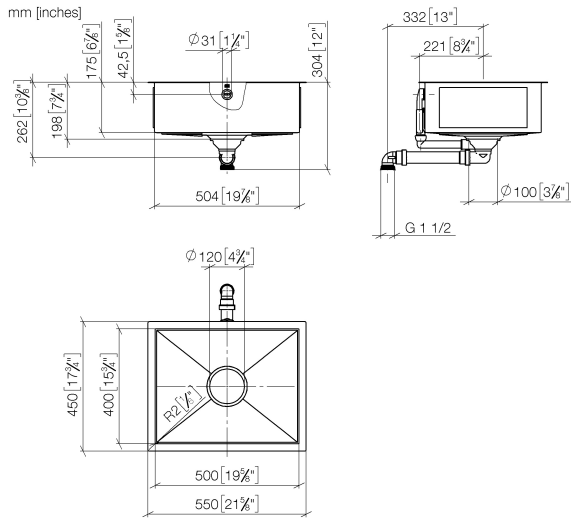

Fregadero individual - Negro mate

38 500 002

- Encastrable bajo encimera
- 500 x 400 mm
- Profundidad de fregadero 175 mm
- Fregadero y tapón de desagüe de acero vitrificado
- 3 1/2" Válvula de filtro que se puede cerrar
- Incl. juego de salida y de derrame
- Juego de fijación
- Adecuado para armarios bajos 600 mm
- Radio 2 mm

No apto para la combinación con accionamiento excéntrico.

Fregadero individual - Negro mate

38 500 002

Fregadero individual - Negro mate

38 500 002

Lista de piezas de recambios

N°	Número de artículo	Denominación	Cantidad de montaje	Plazo de entrega
1	90 11 01 210 01-71	roseta	1	60
2	90 11 01 185 00-71	tapa	1	60
3	90 11 01 210 00 90	juego de evacuación	1	2