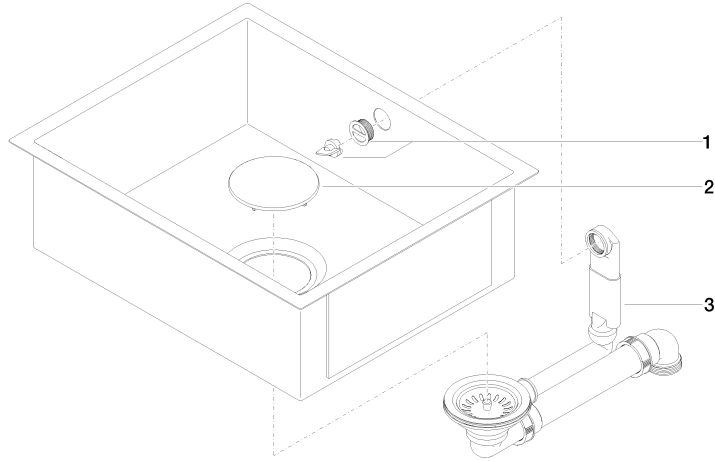

Fregadero individual - Negro mate

38 500 002

- Encastrable bajo encimera
- 500 x 400 mm
- Profundidad de fregadero 175 mm
- Fregadero y tapón de desagüe de acero vitrificado
- 3 1/2" Válvula de filtro que se puede cerrar
- Incl. juego de salida y de derrame
- Juego de fijación
- Adecuado para armarios bajos 600 mm
- Radio 2 mm

No apto para la combinación con accionamiento excéntrico.

Fregadero individual - Negro mate

38 500 002

Fregadero individual - Negro mate

38 500 002

Lista de piezas de recambios

N°	Número de artículo	Denominación	Cantidad de montaje	Plazo de entrega
1	90 11 01 210 01-71	roseta	1	60
2	90 11 01 185 00-71	tapa	1	60
3	90 11 01 210 00 90	juego de evacuación	1	2